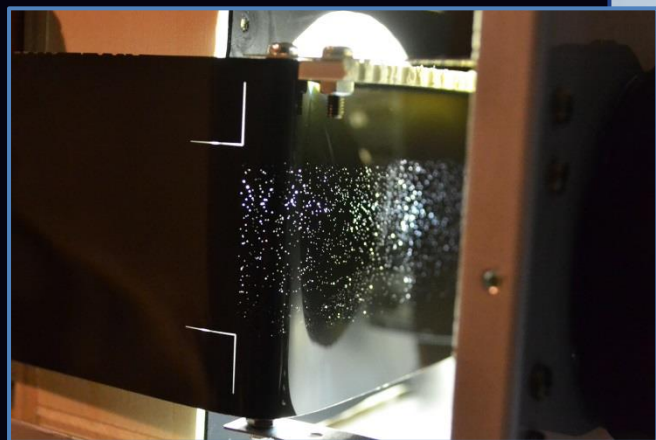

レンズ式 卓上プラネタリウム

Desktop-sized Optical Lens Planetarium

* 美しい星像

[レンズ式]

レンズを用いた光学系

* 手軽にどこでも投影

持ち運びできる筐体, 平面への投影

概要-3/3

* 好みの星空, 自由な演出

[卓上]

恒星原板・投影レンズの差し替え
デジタルプロジェクタ等との組合せ

投影システム

星の投影: 天球を平面座標に変換
(地球儀を世界地図に展開するイメージ)

映像の投影: 風景, 天の川, 流星等

双方の位置を合わせ, 投影時間を同期させてスクリーンへ投影.

各部詳細 - 光学系 -

Luxeonstar
320Lumens@1000mA

製版フィルム
3000dpi

SIGMA
50mm F1.4

レンズを用いた投影方式により、シャープで明るい星像。

各部詳細 - 駆動・制御系 -

Arduinoにより位置センサの読み取り, モータのPWM制御

恒星原板をスライドさせることで映し出す星空の方角を変える.

出展