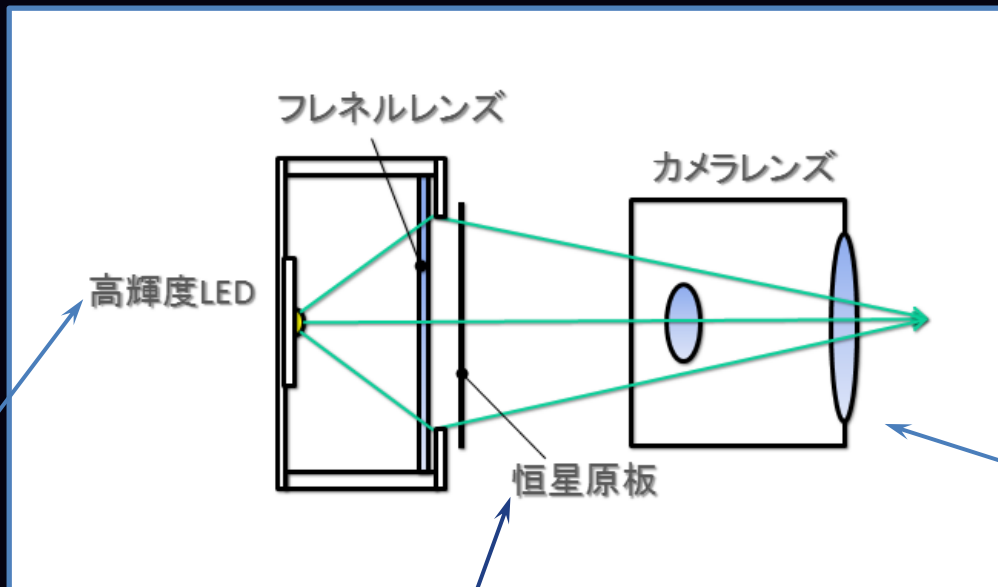

* 好みの星空, 自由な演出

[卓上]

恒星原板・投影レンズの差し替え
デジタルプロジェクタ等との組合せ

投影システム

星の投影: 天球を平面座標に変換
(地球儀を世界地図に展開するイメージ)

映像の投影: 風景, 天の川, 流星等

双方の位置を合わせ, 投影時間を同期させてスクリーンへ投影.

各部詳細 - 光学系 -

Luxeonstar
320Lumens@1000mA

製版フィルム
3000dpi

SIGMA
50mm F1.4

レンズを用いた投影方式により、シャープで明るい星像。

各部詳細 - 駆動・制御系 -

Arduinoにより位置センサの読み取り, モータのPWM制御

恒星原板をスライドさせることで映し出す星空の方角を変える.

出展