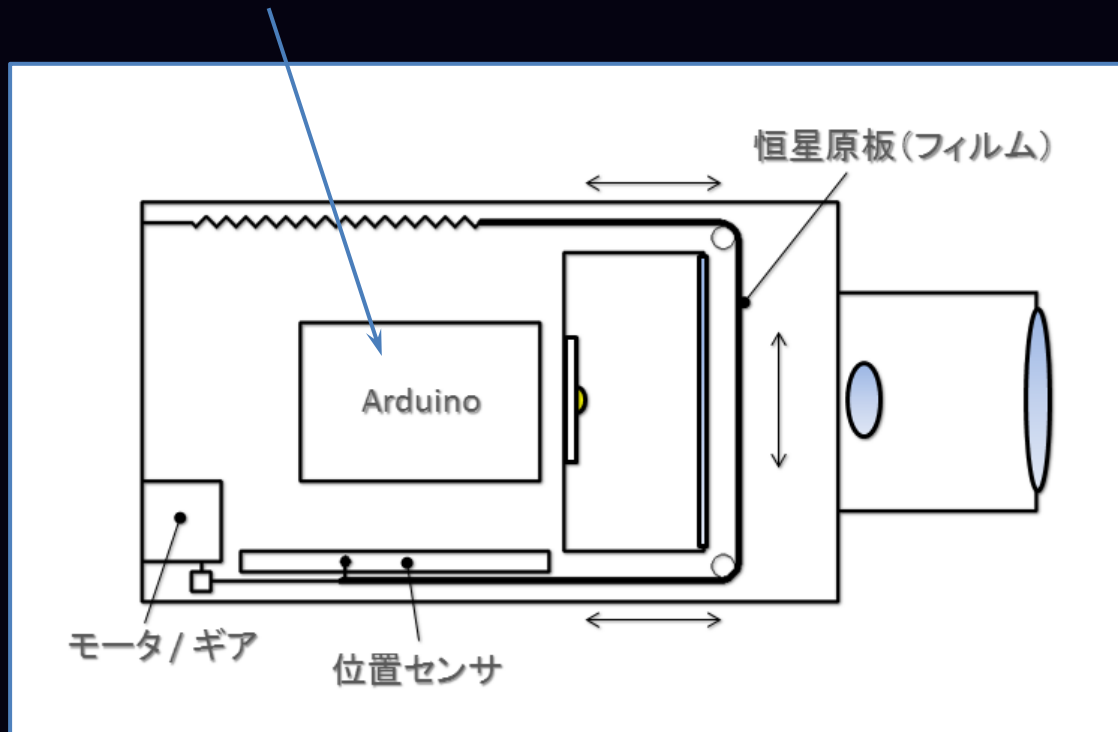

* 好みの星空, 自由な演出

[卓上]

恒星原板・投影レンズの差し替え
デジタルプロジェクタ等との組合せ

投影システム

星の投影: 天球を平面座標に変換
(地球儀を世界地図に展開するイメージ)

映像の投影: 風景, 天の川, 流星等

双方の位置を合わせ, 投影時間を同期させてスクリーンへ投影.

各部詳細 - 光学系 -

Luxeonstar
320Lumens@1000mA

製版フィルム
3000dpi

SIGMA
50mm F1.4

レンズを用いた投影方式により、シャープで明るい星像。

各部詳細 - 駆動・制御系 -

Arduinoにより位置センサの読み取り, モータのPWM制御

恒星原板をスライドさせることで映し出す星空の方角を変える.

出展