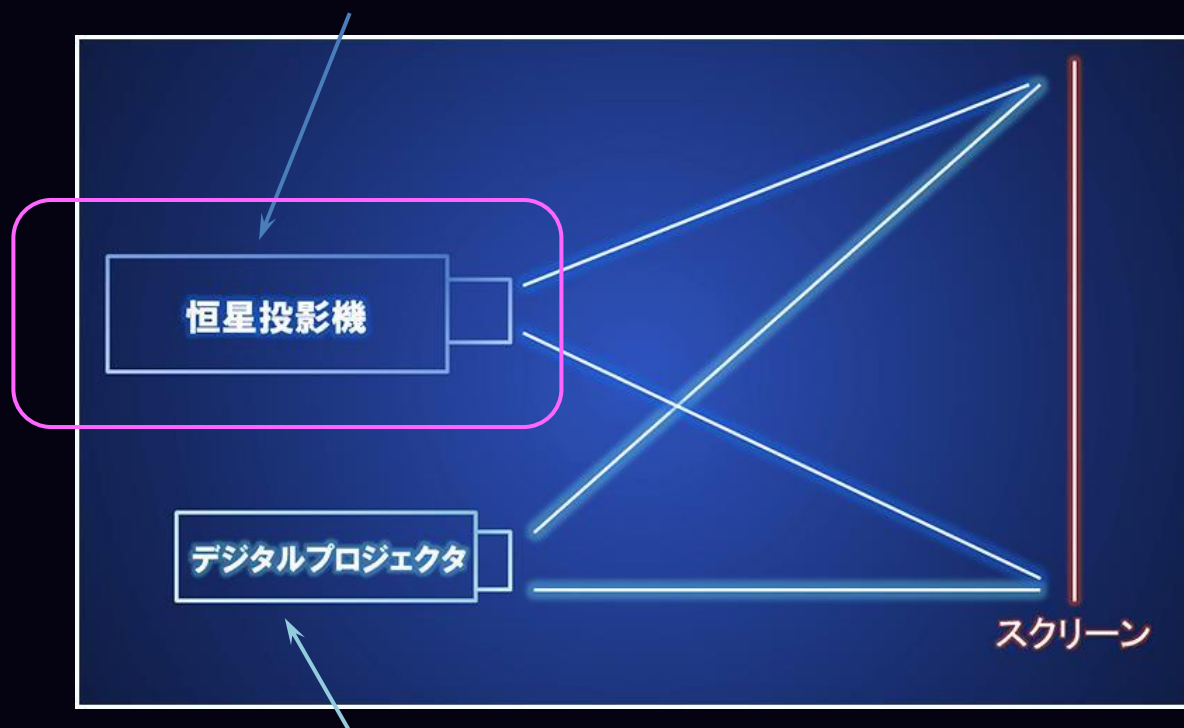

* 好みの星空, 自由な演出

[卓上]

恒星原板・投影レンズの差し替え
デジタルプロジェクタ等との組合せ

投影システム

星の投影: 天球を平面座標に変換
(地球儀を世界地図に展開するイメージ)

映像の投影: 風景, 天の川, 流星等

双方の位置を合わせ, 投影時間を同期させてスクリーンへ投影.

各部詳細 - 光学系 -

Luxeonstar
320Lumens@1000mA

製版フィルム
3000dpi

SIGMA
50mm F1.4

レンズを用いた投影方式により、シャープで明るい星像。

各部詳細 - 駆動・制御系 -

Arduinoにより位置センサの読み取り, モータのPWM制御

恒星原板をスライドさせることで映し出す星空の方角を変える.

出展